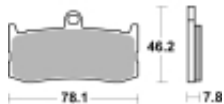

Link do produktu: <https://www.motorus.pl/sbs-864-dc-motocyklowe-klocki-hamulcowe-komplet-na-1-tarcze-p-34385.html>

SBS 864 DC motocyklowe klocki hamulcowe komplet na 1 tarczę

Cena	157,50 zł
Dostępność	2 do 30 dni
Czas wysyłki	Na zamówienie
Numer katalogowy	864 DC
Producent	SBS