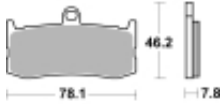

Link do produktu: <https://www.motorus.pl/sbs-864-dc-motocyklowe-klocki-hamulcowe-komplet-na-1-tarcze-p-34385.html>

SBS 864 DC motocyklowe klocki hamulcowe komplet na 1 tarczę

Cena	157,50 zł
Dostępność	2 do 30 dni
Czas wysyłki	Na zamówienie
Numer katalogowy	864 DC
Producent	SBS