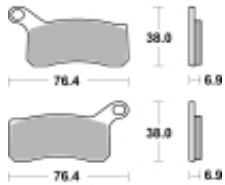

Link do produktu: <https://www.motorus.pl/sbs-866-rsi-motocyklowe-klocki-hamulcowe-komplet-na-1-tarcze-p-34386.html>

SBS 866 RSI motocyklowe klocki hamulcowe komplet na 1 tarczę

| | |
|------------------|----------------------|
| Cena | 111,00 zł |
| Dostępność | 2 do 30 dni |
| Czas wysyłki | Na zamówienie |
| Numer katalogowy | 866 RSI |
| Producent | SBS |

Opis produktu

SBS 866RSI motocyklowe klocki hamulcowe komplet na 1 tarczę

RSI Off-Road Racing – Sinter (przód/tył): klocki te są zbudowane ze specjalnie przygotowanych ze spieków metali dzięki czemu idealnie nadają się do rywalizacji sportowej w Motocrossie i ATV. Specjalnej mieszanki metali zapewnia ponadprzeciętną jednolitą i wolną od efektu fadingu siłę hamowania niezależnie od warunków terenowych i pogodowych. Ich funkcjonalność i zachowanie w trasie zostały sprawdzone przez czołowe teamy MX1 a nawet zyskały ich rekomendację. Klocki te są przeznaczone wyłącznie do jazdy wyczynowej dostępne dla zacisków przednich i tylnych.