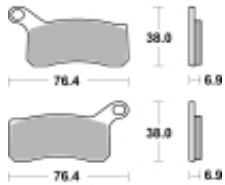

Link do produktu: <https://www.motorus.pl/sbs-866-rsi-motocyklowe-klocki-hamulcowe-komplet-na-1-tarcze-p-34386.html>

SBS 866 RSI motocyklowe klocki hamulcowe komplet na 1 tarczę

Cena	111,00 zł
Dostępność	2 do 30 dni
Czas wysyłki	Na zamówienie
Numer katalogowy	866 RSI
Producent	SBS

Opis produktu

SBS 866RSI motocyklowe klocki hamulcowe komplet na 1 tarczę

RSI Off-Road Racing - Sinter (przód/tył): klocki te są zbudowane ze specjalnie przygotowanych ze spieków metali dzięki czemu idealnie nadają się do rywalizacji sportowej w Motocrossie i ATV. Specjalnej mieszanki metali zapewnia ponadprzeciętną jednolitą i wolną od efektu fadingu siłę hamowania niezależnie od warunków terenowych i pogodowych. Ich funkcjonalność i zachowanie w trasie zostały sprawdzone przez czołowe teamy MX1 a nawet zyskały ich rekomendację. Klocki te są przeznaczone wyłącznie do jazdy wyczynowej dostępne dla zacisków przednich i tylnych.