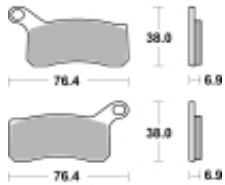

Link do produktu: <https://www.motorus.pl/sbs-866-si-motocyklowe-klocki-hamulcowe-komplet-na-1-tarcze-p-34387.html>

SBS 866 SI motocyklowe klocki hamulcowe komplet na 1 tarczę

Cena	101,00 zł
Dostępność	2 do 30 dni
Czas wysyłki	Na zamówienie
Numer katalogowy	866 SI
Producent	SBS

Opis produktu

SBS 866SI motocyklowe klocki hamulcowe komplet na 1 tarczę

Klocki hamulcowe SI

Klocki serii OFF ROAD wykonane ze spieków metali. W piasku czy w błocie w słońcu czy w deszczu specjalna mieszanka składników tworzących elementy cierne zapewni odpowiednią siłę hamowania. Nowoczesny materiał cierny stanowiący dorobek najnowszych technologii obróbki metali jest kompromisem pomiędzy siłą hamowania a minimalnym zużyciem. Charakterystyka klocka idealnie znosi arcytrudne warunki pracy jakie narzuca użytkowanie pojazdu w terenie.