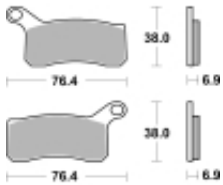

Link do produktu: <https://www.motorus.pl/sbs-866-si-motocyklowe-klocki-hamulcowe-komplet-na-1-tarcze-p-34387.html>

## SBS 866 SI motocyklowe klocki hamulcowe komplet na 1 tarczę

Cena	<b>101,00 zł</b>
Dostępność	<b>2 do 30 dni</b>
Czas wysyłki	<b>Na zamówienie</b>
Numer katalogowy	<b>866 SI</b>
Producent	<b>SBS</b>