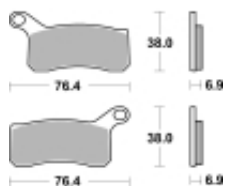

Link do produktu: <https://www.motorus.pl/sbs-866-si-motocyklowe-klocki-hamulcowe-komplet-na-1-tarcze-p-34387.html>

SBS 866 SI motocyklowe klocki hamulcowe komplet na 1 tarczę

Cena	101,00 zł
Dostępność	2 do 30 dni
Czas wysyłki	Na zamówienie
Numer katalogowy	866 SI
Producent	SBS

Opis produktu

SBS 866SI motocyklowe klocki hamulcowe komplet na 1 tarczę

Klocki hamulcowe SI

Klocki serii OFF ROAD wykonane ze spieków metali. W piasku czy w błocie w słońcu czy w deszczu specjalna mieszanka składników tworzących elementy cierne zapewni odpowiednią siłę hamowania. Nowoczesny materiał cierny stanowiący dorobek najnowszych technologii obróbki metali jest kompromisem pomiędzy siłą hamowania a minimalnym zużyciem. Charakterystyka klocka idealnie znosi arcytrudne warunki pracy jakie narzuca użytkowanie pojazdu w terenie.