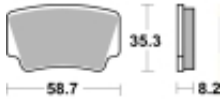

Link do produktu: <https://www.motorus.pl/sbs-867-rsi-motocyklowe-klocki-hamulcowe-komplet-na-1-tarcze-p-34388.html>

SBS 867 RSI motocyklowe klocki hamulcowe komplet na 1 tarczę

Cena	111,00 zł
Dostępność	2 do 30 dni
Czas wysyłki	Na zamówienie
Numer katalogowy	867 RSI
Producent	SBS

Opis produktu

SBS 867RSI motocyklowe klocki hamulcowe komplet na 1 tarczę

RSI Off-Road Racing – Sinter (przód/tył): klocki te są zbudowane ze specjalnie przygotowanych ze spieków metali dzięki czemu idealnie nadają się do rywalizacji sportowej w Motocrossie i ATV. Specjalnej mieszanki metali zapewnia ponadprzeciętną jednolitą i wolną od efektu fadingu siłę hamowania niezależnie od warunków terenowych i pogodowych. Ich funkcjonalność i zachowanie w trasie zostały sprawdzone przez czołowe teamy MX1 a nawet zyskały ich rekomendację. Klocki te są przeznaczone wyłącznie do jazdy wyczynowej dostępne dla zacisków przednich i tylnych.