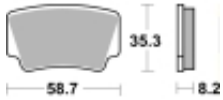

## SBS 867 SI motocyklowe klocki hamulcowe komplet na 1 tarczę

Cena	<b>101,00 zł</b>
Dostępność	<b>2 do 30 dni</b>
Czas wysyłki	<b>Na zamówienie</b>
Numer katalogowy	<b>867 SI</b>
Producent	<b>SBS</b>