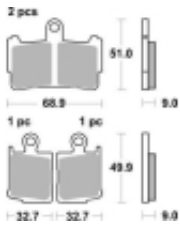

Link do produktu: <https://www.motorus.pl/sbs-869-hs-motocyklowe-klocki-hamulcowe-komplet-na-1-tarcze-p-33700.html>

SBS 869 HS motocyklowe klocki hamulcowe komplet na 1 tarczę

Cena	166,50 zł
Dostępność	2 do 30 dni
Czas wysyłki	Na zamówienie
Numer katalogowy	869 HS
Producent	SBS

Opis produktu

SBS 869HS motocyklowe klocki hamulcowe komplet na 1 tarczę

Klocki serii HS to idealne połączenie doskonale dozowanej wolnej od efektu fadingu siły hamowania z wysoką odpornością termiczną

Wykonane są ze spieków metali