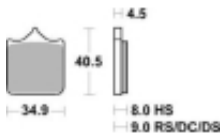

## SBS 870 DC motocyklowe klocki hamulcowe komplet na 1 tarczę

Cena	<b>233,10 zł</b>
Dostępność	<b>2 do 30 dni</b>
Czas wysyłki	<b>Na zamówienie</b>
Numer katalogowy	<b>870 DC</b>
Producent	<b>SBS</b>