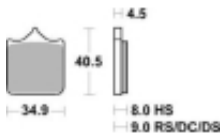

Opis produktu

SBS 870DC motocyklowe klocki hamulcowe komplet na 1 tarczę

Klocki hamulcowe DC DUAL CARBON

Klocki wykonane ze spieków węglowych. Rekomendowane przez międzynarodowe władze sportów motocyklowych.