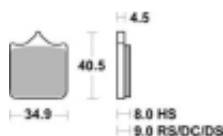

## SBS 870 HS motocyklowe klocki hamulcowe komplet na 1 tarczę

Cena	<b>170,10 zł</b>
Dostępność	<b>2 do 30 dni</b>
Czas wysyłki	<b>Na zamówienie</b>
Numer katalogowy	<b>870 HS</b>
Producent	<b>SBS</b>