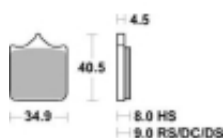

## SBS 870 HS motocyklowe klocki hamulcowe komplet na 1 tarczę

Cena	<b>170,10 zł</b>
Dostępność	<b>2 do 30 dni</b>
Czas wysyłki	<b>Na zamówienie</b>
Numer katalogowy	<b>870 HS</b>
Producent	<b>SBS</b>