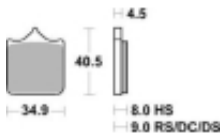

Link do produktu: <https://www.motorus.pl/sbs-870-rs-motocyklowe-klocki-hamulcowe-komplet-na-1-tarcze-p-33686.html>

SBS 870 RS motocyklowe klocki hamulcowe komplet na 1 tarczę

Cena	197,10 zł
Dostępność	2 do 30 dni
Czas wysyłki	Na zamówienie
Numer katalogowy	870 RS
Producent	SBS