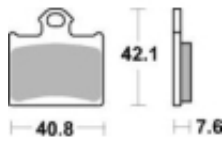

Link do produktu: <https://www.motorus.pl/sbs-872-rsi-motocyklowe-klocki-hamulcowe-komplet-na-1-tarcze-p-34391.html>

SBS 872 RSI motocyklowe klocki hamulcowe komplet na 1 tarczę

Cena	111,60 zł
Dostępność	2 do 30 dni
Czas wysyłki	Na zamówienie
Numer katalogowy	872 RSI
Producent	SBS