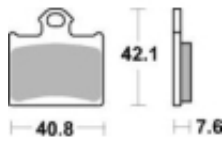

Link do produktu: <https://www.motorus.pl/sbs-872-si-motocyklowe-klocki-hamulcowe-komplet-na-1-tarcze-p-34392.html>

SBS 872 SI motocyklowe klocki hamulcowe komplet na 1 tarczę

Cena	94,50 zł
Dostępność	2 do 30 dni
Czas wysyłki	Na zamówienie
Numer katalogowy	872 SI
Producent	SBS

Opis produktu

SBS 872SI motocyklowe klocki hamulcowe komplet na 1 tarczę

Klocki hamulcowe SI

Klocki serii OFF ROAD wykonane ze spieków metali. W piasku czy w błocie w słońcu czy w deszczu specjalna mieszanka składników tworzących elementy cierne zapewni odpowiednią siłę hamowania. Nowoczesny materiał cierny stanowiący dorobek najnowszych technologii obróbki metali jest kompromisem pomiędzy siłą hamowania a minimalnym zużyciem. Charakterystyka klocka idealnie znosi arcytrudne warunki pracy jakie narzuca użytkowanie pojazdu w terenie.