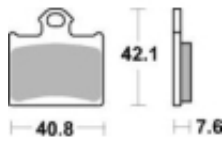

Link do produktu: <https://www.motorus.pl/sbs-872-si-motocyklowe-klocki-hamulcowe-komplet-na-1-tarcze-p-34392.html>

SBS 872 SI motocyklowe klocki hamulcowe komplet na 1 tarczę

Cena	94,50 zł
Dostępność	2 do 30 dni
Czas wysyłki	Na zamówienie
Numer katalogowy	872 SI
Producent	SBS