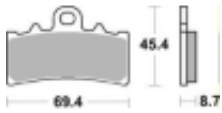

## SBS 877 HF motocyklowe klocki hamulcowe komplet na 1 tarczę

|                  |                      |
|------------------|----------------------|
| Cena             | <b>80,10 zł</b>      |
| Dostępność       | <b>2 do 30 dni</b>   |
| Czas wysyłki     | <b>Na zamówienie</b> |
| Numer katalogowy | <b>877 HF</b>        |
| Producent        | <b>SBS</b>           |