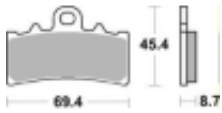

## SBS 877 HS motocyklowe klocki hamulcowe komplet na 1 tarczę

Cena	<b>104,40 zł</b>
Dostępność	<b>2 do 30 dni</b>
Czas wysyłki	<b>Na zamówienie</b>
Numer katalogowy	<b>877 HS</b>
Producent	<b>SBS</b>