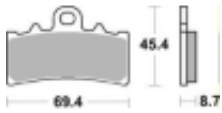

## SBS 877 RS motocyklowe klocki hamulcowe komplet na 1 tarczę

Cena	<b>134,10 zł</b>
Dostępność	<b>2 do 30 dni</b>
Czas wysyłki	<b>Na zamówienie</b>
Numer katalogowy	<b>877 RS</b>
Producent	<b>SBS</b>