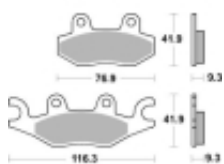

Link do produktu: <https://www.motorus.pl/sbs-878-hf-motocyklowe-klocki-hamulcowe-komplet-na-1-tarcze-p-34396.html>

## SBS 878 HF motocyklowe klocki hamulcowe komplet na 1 tarczę

Cena	<b>99,00 zł</b>
Dostępność	<b>2 do 30 dni</b>
Czas wysyłki	<b>Na zamówienie</b>
Numer katalogowy	<b>878 HF</b>
Producent	<b>SBS</b>