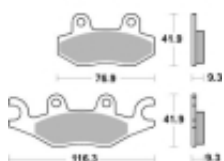

Link do produktu: <https://www.motorus.pl/sbs-878-rsi-motocyklowe-klocki-hamulcowe-komplet-na-1-tarcze-p-34397.html>

SBS 878 RSI motocyklowe klocki hamulcowe komplet na 1 tarczę

Cena	123,00 zł
Dostępność	2 do 30 dni
Czas wysyłki	Na zamówienie
Numer katalogowy	878 RSI
Producent	SBS

Opis produktu

SBS 878RSI motocyklowe klocki hamulcowe komplet na 1 tarczę

RSI Off-Road Racing – Sinter (przód/tył): klocki te są zbudowane ze specjalnie przygotowanych ze spieków metali dzięki czemu idealnie nadają się do rywalizacji sportowej w Motocrossie i ATV. Specjalnej mieszanki metali zapewnia ponadprzeciętną jednolitą i wolną od efektu fadingu siłę hamowania niezależnie od warunków terenowych i pogodowych. Ich funkcjonalność i zachowanie w trasie zostały sprawdzone przez czołowe teamy MX1 a nawet zyskały ich rekomendację. Klocki te są przeznaczone wyłącznie do jazdy wyczynowej dostępne dla zacisków przednich i tylnych.