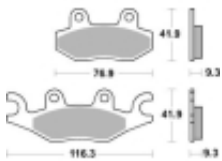

Link do produktu: <https://www.motorus.pl/sbs-878-rsi-motocyklowe-klocki-hamulcowe-komplet-na-1-tarcze-p-34397.html>

SBS 878 RSI motocyklowe klocki hamulcowe komplet na 1 tarczę

Cena	123,00 zł
Dostępność	2 do 30 dni
Czas wysyłki	Na zamówienie
Numer katalogowy	878 RSI
Producent	SBS

Opis produktu

SBS 878RSI motocyklowe klocki hamulcowe komplet na 1 tarczę

RSI Off-Road Racing - Sinter (przód/tył): klocki te są zbudowane ze specjalnie przygotowanych ze spieków metali dzięki czemu idealnie nadają się do rywalizacji sportowej w Motocrossie i ATV. Specjalnej mieszanki metali zapewnia ponadprzeciętną jednolitą i wolną od efektu fadingu siłę hamowania niezależnie od warunków terenowych i pogodowych. Ich funkcjonalność i zachowanie w trasie zostały sprawdzone przez czołowe teamy MX1 a nawet zyskały ich rekomendację. Klocki te są przeznaczone wyłącznie do jazdy wyczynowej dostępne dla zacisków przednich i tylnych.