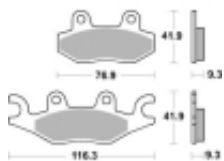

Link do produktu: <https://www.motorus.pl/sbs-878-si-motocyklowe-klocki-hamulcowe-komplet-na-1-tarcze-p-34398.html>

SBS 878 SI motocyklowe klocki hamulcowe komplet na 1 tarczę

Cena	112,00 zł
Dostępność	2 do 30 dni
Czas wysyłki	Na zamówienie
Numer katalogowy	878 SI
Producent	SBS

Opis produktu

SBS 878SI motocyklowe klocki hamulcowe komplet na 1 tarczę

Klocki hamulcowe SI

Klocki serii OFF ROAD wykonane ze spieków metali. W piasku czy w błocie w słońcu czy w deszczu specjalna mieszanka składników tworzących elementy cierne zapewni odpowiednią siłę hamowania. Nowoczesny materiał cierny stanowiący dorobek najnowszych technologii obróbki metali jest kompromisem pomiędzy siłą hamowania a minimalnym zużyciem. Charakterystyka klocka idealnie znosi arcytrudne warunki pracy jakie narzuca użytkowanie pojazdu w terenie.