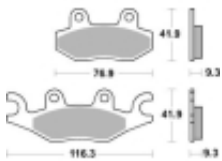

Link do produktu: <https://www.motorus.pl/sbs-878-si-motocyklowe-klocki-hamulcowe-komplet-na-1-tarcze-p-34398.html>

## SBS 878 SI motocyklowe klocki hamulcowe komplet na 1 tarczę

|                  |                      |
|------------------|----------------------|
| Cena             | <b>112,00 zł</b>     |
| Dostępność       | <b>2 do 30 dni</b>   |
| Czas wysyłki     | <b>Na zamówienie</b> |
| Numer katalogowy | <b>878 SI</b>        |
| Producent        | <b>SBS</b>           |