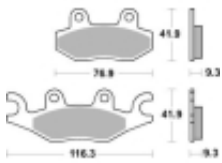

Link do produktu: <https://www.motorus.pl/sbs-878-si-motocyklowe-klocki-hamulcowe-komplet-na-1-tarcze-p-34398.html>

## SBS 878 SI motocyklowe klocki hamulcowe komplet na 1 tarczę

Cena	<b>112,00 zł</b>
Dostępność	<b>2 do 30 dni</b>
Czas wysyłki	<b>Na zamówienie</b>
Numer katalogowy	<b>878 SI</b>
Producent	<b>SBS</b>