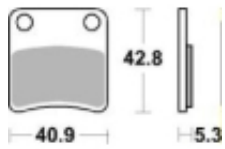

## SBS 879 HF motocyklowe klocki hamulcowe komplet na 1 tarczę

Cena	<b>41,31 zł</b>
Dostępność	<b>2 do 30 dni</b>
Czas wysyłki	<b>Na zamówienie</b>
Numer katalogowy	<b>879 HF</b>
Producent	<b>SBS</b>