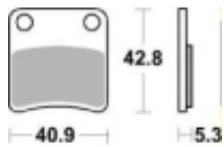

## SBS 879 HF motocyklowe klocki hamulcowe komplet na 1 tarczę

Cena	<b>41,31 zł</b>
Dostępność	<b>2 do 30 dni</b>
Czas wysyłki	<b>Na zamówienie</b>
Numer katalogowy	<b>879 HF</b>
Producent	<b>SBS</b>