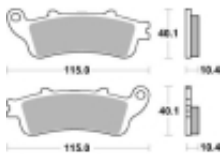

Link do produktu: <https://www.motorus.pl/sbs-880-ls-motocyklowe-klocki-hamulcowe-komplet-na-1-tarcze-p-33688.html>

SBS 880 LS motocyklowe klocki hamulcowe komplet na 1 tarczę

Cena	125,10 zł
Dostępność	2 do 30 dni
Czas wysyłki	Na zamówienie
Numer katalogowy	880 LS
Producent	SBS

Opis produktu

SBS 880LS motocyklowe klocki hamulcowe komplet na 1 tarczę

Klocki LS serii STREET EXCEL to połączenie doskonale dozowanej wolnej od efektu fadingu siły hamowania. Wykonane ze spieków metali. Klocki sprawdzają się doskonale we wszystkich sytuacjach gdzie niezmiernie ważne jest płynne i szybkie zatrzymanie. Szybko odprowadzają ciepło i nie tracą swoich właściwości pod wpływem temperatury jednocześnie są kompromisem pomiędzy maksymalnym współczynnikiem tarcia a minimalnym zużyciem tarczy hamulcowej. Należy używać wyłącznie do zacisków tylnego koła.