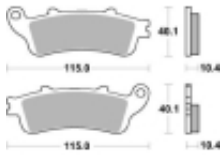

Link do produktu: <https://www.motorus.pl/sbs-880-ls-motocyklowe-klocki-hamulcowe-komplet-na-1-tarcze-p-33688.html>

## SBS 880 LS motocyklowe klocki hamulcowe komplet na 1 tarczę

Cena	<b>125,10 zł</b>
Dostępność	<b>2 do 30 dni</b>
Czas wysyłki	<b>Na zamówienie</b>
Numer katalogowy	<b>880 LS</b>
Producent	<b>SBS</b>