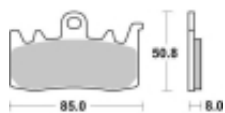

SBS 900 DC DUAL CARBON motocyklowe klocki hamulcowe komplet na 1 tarczę BMW R1200GS/Adventure 13-17, R1200RT 14-17, DUCATI Scrambler 15-17, Multistrad

Cena	169,00 zł
Dostępność	2 do 30 dni
Czas wysyłki	Na zamówienie
Numer katalogowy	900 DC
Kod EAN	5703858761394
Producent	SBS