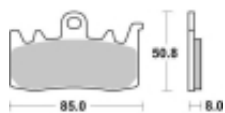

## SBS 900 HS motocyklowe klocki hamulcowe komplet na 1 tarczę BMW R1200GS/Adventure 13-17, R1200RT 14-17, DUCATI Scrambler 15-17, Multistrada 1200 15-17

Cena	<b>112,50 zł</b>
Dostępność	<b>2 do 30 dni</b>
Czas wysyłki	<b>Na zamówienie</b>
Numer katalogowy	<b>900 HS</b>
Kod EAN	<b>5703858758844</b>
Producent	<b>SBS</b>