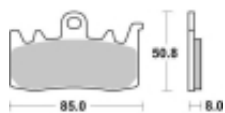

Link do produktu: <https://www.motorus.pl/sbs-900-sp-evo-motocyklowe-klocki-hamulcowe-komplet-na-1-tarcze-bmw-r1200gsadventure-13-17-r1200rt-14-17-ducatti-scrambler-15-17-multistrada-1200-1-p-105038.html>