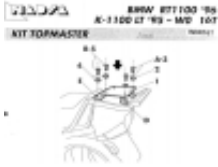

Dane aktualne na dzień: 23-06-2026 12:02

Link do produktu: <https://www.motorus.pl/shad-stelaz-kufra-centralnego-bmw-r1150rt-96-05-k1100lt-96-05-r1100rt-96-r1150rs-96-p-84422.html>

SHAD stelaż kufra centralnego BMW R1150RT 96-05, K1100LT 96-05, R1100RT 96, R1150RS 96

Cena	129,01 zł
Dostępność	2 do 30 dni
Czas wysyłki	2 do 30 dni
Numer katalogowy	KSHW0R16T
Producent	SHAD, NAD, S.L.

Opis produktu

SHAD stelaż kufra centralnego BMW R1150RT 96-05, K1100LT 96-05, R1100RT 96, R1150RS 96

SHAD stelaż do kufra centralnego umożliwia zamocowanie na motocyklu kufra centralnego SHAD.

Płyta montażowa dostarczana jest wraz z kufrem centralnym SHAD.

Zdjęcia poglądowe.