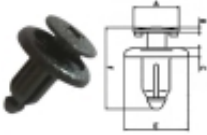

Link do produktu: <https://www.motorus.pl/tourmax-kolek-montazowy-spinka-do-owiewek-motocyklowych-1szt-glebokosc-9-59mm-gr-6-0mm-szer-glowki-14-0mm-dl-calk-18-2mm-p-104228.html>

TOURMAX kolek montażowy spinka do owiewek motocyklowych 1szt. GŁĘBOKOŚĆ 9,59MM, GR. 6,0MM, SZER. GŁÓWKI 14,0MM, DŁ. CAŁK. 18,2MM

Cena	3,19 zł
Dostępność	2 do 30 dni
Czas wysyłki	2 do 30 dni
Numer katalogowy	RVT-PT03
Producent	TOURMAX

Opis produktu

TOURMAX kolek montażowy spinka do owiewek motocyklowych 1szt. GŁĘBOKOŚĆ 9,59MM, GR. 6,0MM, SZER. GŁÓWKI 14,0MM, DŁ. CAŁK. 18,2MM

Nit udarowy do otworu 6,0 mm

Grubość: 3,5 - 5,0 mm

A: 10,0 mm

B + C: 2,5 mm

E: 14,0 mm

F: 18,2 mm

Kolek montażowy spinka, zapinka do nadwozia owiewek karoserii motocykla. - kolor czarny,

Produkt w jakości tożsamej z oryginałem.