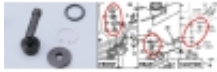

Link do produktu: <https://www.motorus.pl/tourmax-króciec-pompy-hamulcowej-tyl-honda-cb500-97-03-cbr600f-99-06-vfr750f-94-97-st1300-02-06-p-98914.html>

TOURMAX króciec pompy hamulcowej TYŁ HONDA CB500 97-03, CBR600F 99-06, VFR750F 94-97, ST1300 02-06

Zestaw naprawczy łącznika pompy hamulcowej z motocyklowym ze zbiorniczkiem płynu hamulcowego. Zestaw naprawczy firmy TOURMAX do tylnej, przedniej pompy hamulcowej lub sprzęgła.
Zdjęcia poglądowe.

ZESTAWY ŁĄCZNIKA POMPY HAMULCOWEJ ZE ZBIORNICZKIEM PŁYNY HAMULCOWEGO lub SPRZĘGŁOWEGO.

Element łączący pompę z węzłem prowadzonym od zbiorniczka wyrównawczego. Kraj pochodzenia: Japonia.

Skład zestawu naprawczego:

- króciec,

- O-ring,

Pasuje do:

MONTAZ	MARKA	MODEL	ROK (EURO)	ROK (USA)	
TYŁ	HONDA	CB50R			04
		NSR50R	97-00		
		NSR75	00-92		
		CBR125R	04-05		
		CBR125RS	05-06		
		CBR125RW	05-11		
		GROM125			14
		CBR250R/RA		11 11-13	
		CB500	97-02		
		CB500S	98-02		
		CBR600F	99-06		
		CBR600F4	99-04	99-06	
		CBR600FR/FS	01-02		
		NT650V	98-05		
		NR750		92	
		RVF750R	94-95		94
		VFR750R	88-90		90
		VFR750F	94-97	94-97	
		CBR900RE		01	01
	HONDA	CBR900RR	92-03	93-03	
		ST1300/A	02-06		