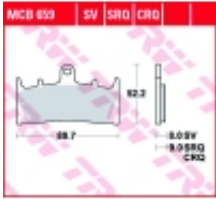

Link do produktu: <https://www.motorus.pl/trw-lucas-mcb659crq-motocyklowe-klocki-hamulcowe-kawasaki-zx9r-96-01-suzuki-gsx1300r-hayabusa-1999-2006-gsrx750-1994-1999-gsrx1000-01-02-p-22192.html>

## TRW LUCAS MCB659CRQ motocyklowe klocki hamulcowe KAWASAKI ZX9R 96-01, SUZUKI GSX1300R Hayabusa 1999-2006, GSXR750 1994-1999, GSXR1000 01-02

Cena	<b>196,00 zł</b>
Dostępność	<b>2 do 30 dni</b>
Czas wysyłki	<b>2 do 30 dni</b>
Numer katalogowy	<b>MCB659-CRQ</b>
Producent	<b>TRW KFZ-Ausrüstung GmbH Vehicle Equipment Ltd.</b>