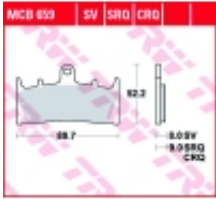

Link do produktu: <https://www.motorus.pl/trw-lucas-mcb659crq-motocyklowe-klocki-hamulcowe-kawasaki-zx9r-96-01-suzuki-gsx1300r-hayabusa-1999-2006-gsrx750-1994-1999-gsrx1000-01-02-p-22192.html>

TRW LUCAS MCB659CRQ motocyklowe klocki hamulcowe KAWASAKI ZX9R 96-01, SUZUKI GSX1300R Hayabusa 1999-2006, GSXR750 1994-1999, GSXR1000 01-02

Cena	196,00 zł
Dostępność	2 do 30 dni
Czas wysyłki	2 do 30 dni
Numer katalogowy	MCB659-CRQ
Producent	TRW KFZ-Ausrüstung GmbH Vehicle Equipment Ltd.

Opis produktu

TRW LUCAS MCB 659-CRQ motocyklowe klocki hamulcowe KAWASAKI ZX9R 96-01, SUZUKI GSX1300R Hayabusa 1999-2006, GSXR750 1994-1999, GSXR1000 01-02