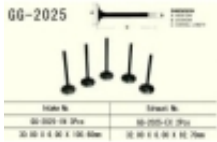

## VESRAH GG-2025-IN zawór ssący Yamaha YFM660 Grizzly/Raptor, YXR660 Rhino

Cena	<b>62,40 zł</b>
Dostępność	<b>2 do 30 dni</b>
Czas wysyłki	<b>2 do 30 dni</b>
Numer katalogowy	<b>VESRAH GG-2025-IN</b>
Producent	<b>VESRAH</b>