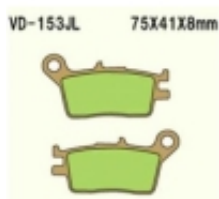

Link do produktu: <https://www.motorus.pl/vesrah-vd153jl-sintered-motocyklowe-klocki-hamulcowe-p-3980.html>

VESRAH VD153JL Sintered motocyklowe klocki hamulcowe

Cena	97,00 zł
Dostępność	2 do 30 dni
Czas wysyłki	2 do 30 dni
Numer katalogowy	VD-153JL
Producent	VESRAH