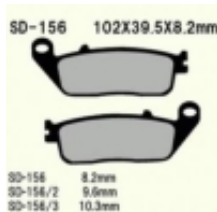

Link do produktu: <https://www.motorus.pl/vesrah-vd1562-semi-metalic-klocki-hamulcowe-honda-vtx1300cr-04-09-nc750-sdxintegra-14-victory-1731-tyl-10-15-p-4262.html>

VESRAH VD156/2 SEMI METALIC klocki hamulcowe HONDA VTX1300C/R 04-09, NC750 SD/X/Integra 14-, VICTORY 1731 tył 10-15

Cena	85,00 zł
Dostępność	2 do 30 dni
Czas wysyłki	2 do 30 dni
Numer katalogowy	VD-156/2
Producent	VESRAH

Opis produktu

VESRAH VD-156/2 SEMI METALIC klocki hamulcowe HONDA VTX1 300C/R 04-09, NC 750 SD/X/Integra 14-, VICTORY 1731 tył 10-15

VESRAH ORGANIC nazywane również VESRAH SEMI METALIC to JAPŃSKIE klocki hamulcowe wykonane ze stopów metali, mieszanki karbon-kevlar i innych składników.

Vesrah cechy:

- produkcja w jakości O.E.M
- pasują do wszystkich tarcz hamulcowych
- stabilny współczynnik tarcia w każdą pogodę

Zdjecia przykładowe.

HONDA	CBR250R		88-90	F
HONDA	CBR250RA	ABS	14-16	F
HONDA	CBR250RA	ABS Special Edition	14	F
HONDA	CBR300RA	ABS	13-16	F
HONDA	CB400F		13-15	F
HONDA	CB400F	CB-1	89-92	F
HONDA	CB400FA	ABS	13-15	F
HONDA	CB400X	400X	13-16	F
HONDA	CB400XA	400X ABS	13-16	F
HONDA	CBR400R		13-16	F
HONDA	CBR400R	ABS	15-16	F
HONDA	CBR400RA	ABS	13-15	F
HONDA	NV400C	Shadow 400	98-08	F
HONDA	NV400C	Shadow SP	99-04	F
HONDA	NV400DC	Shadow Slasher	00-08	F
HONDA	SW-T 400		09	R
HONDA	SW-T 400A	C-ABS	09	R