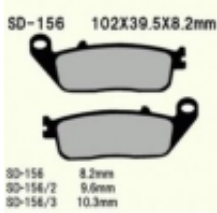

Dane aktualne na dzień: 24-06-2026 21:41

 Link do produktu: <https://www.motorus.pl/vesrah-vd1562-semi-metalic-klocki-hamulcowe-honda-vtx1300cr-04-09-nc750-sdxintegra-14-victory-1731-tyl-10-15-p-4262.html>

VESRAH VD156/2 SEMI METALIC klocki hamulcowe HONDA VTX1300C/R 04-09, NC750 SD/X/Integra 14-, VICTORY 1731 tył 10-15

Cena	85,00 zł
Dostępność	2 do 30 dni
Czas wysyłki	2 do 30 dni
Numer katalogowy	VD-156/2
Producent	VESRAH