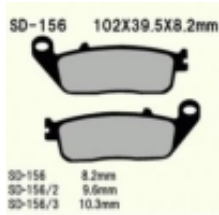

Link do produktu: <https://www.motorus.pl/vesrah-vd1562-semi-metalic-klocki-hamulcowe-honda-vtx1300cr-04-09-nc750-sdxintegra-14-victory-1731-tyl-10-15-p-4262.html>

VESRAH VD156/2 SEMI METALIC klocki hamulcowe HONDA VTX1300C/R 04-09, NC750 SD/X/Integra 14-, VICTORY 1731 tył 10-15

Cena	85,00 zł
Dostępność	2 do 30 dni
Czas wysyłki	2 do 30 dni
Numer katalogowy	VD-156/2
Producent	VESRAH

Opis produktu

VESRAH VD-156/2 SEMI METALIC klocki hamulcowe HONDA VTX1 300C/R 04-09, NC 750 SD/X/Integra 14-, VICTORY 1731 tył 10-15

VESRAH ORGANIC nazywane również VESRAH SEMI METALIC to JAPOŃSKIE klocki hamulcowe wykonane ze stopów metali, mieszanki karbon-kevlar i innych składników.

Vesrah cechy:

- produkcja w jakości O.E.M
- pasują do wszystkich tarcz hamulcowych
- stabilny współczynnik tarcia w każdą pogodę

Zdjecia przykładowe.

HONDA	CBR250R		88-90	F
HONDA	CBR250RA	ABS	14-16	F
HONDA	CBR250RA	ABS Special Edition	14	F
HONDA	CBR300RA	ABS	13-16	F
HONDA	CB400F		13-15	F
HONDA	CB400F	CB-1	89-92	F
HONDA	CB400FA	ABS	13-15	F
HONDA	CB400X	400X	13-16	F
HONDA	CB400XA	400X ABS	13-16	F
HONDA	CBR400R		13-16	F
HONDA	CBR400R	ABS	15-16	F
HONDA	CBR400RA	ABS	13-15	F
HONDA	NV400C	Shadow 400	98-08	F
HONDA	NV400C	Shadow SP	99-04	F
HONDA	NV400DC	Shadow Slasher	00-08	F
HONDA	SW-T 400		09	R
HONDA	SW-T 400A	C-ABS	09	R