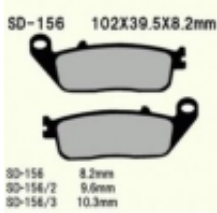

Link do produktu: <https://www.motorus.pl/vesrah-vd1562-semi-metalic-klocki-hamulcowe-honda-vtx1300cr-04-09-nc750-sdxintegra-14-victory-1731-tyl-10-15-p-4262.html>

VESRAH VD156/2 SEMI METALIC klocki hamulcowe HONDA VTX1300C/R 04-09, NC750 SD/X/Integra 14-, VICTORY 1731 tył 10-15

Cena	85,00 zł
Dostępność	2 do 30 dni
Czas wysyłki	2 do 30 dni
Numer katalogowy	VD-156/2
Producent	VESRAH

Opis produktu

VESRAH VD-156/2 SEMI METALIC klocki hamulcowe HONDA VTX1 300C/R 04-09, NC 750 SD/X/Integra 14-, VICTORY 1731 tył 10-15