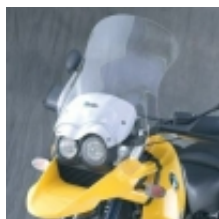

Link do produktu: <https://www.motorus.pl/ztechnik-z2240-szyba-motocyklowa-bmw-r1150gs-93-98-p-18867.html>

ZTECHNIK Z2240 szyba motocyklowa BMW R1150GS 93-98

Cena	926,00 zł
Dostępność	2 do 30 dni
Czas wysyłki	2 do 30 dni
Numer katalogowy	ZTECHNIK Z2240
Producent	ZTECHNIK

Opis produktu

ZTECHNIK Z2240 szyba motocyklowa BMW R 1150 GS 93-98