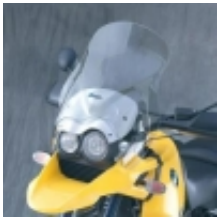

Link do produktu: <https://www.motorus.pl/ztechnik-z2241-szyba-motocyklowa-bmw-r1150gs-93-98-p-18868.html>

## ZTECHNIK Z2241 szyba motocyklowa BMW R1150GS 93-98

Cena	<b>872,00 zł</b>
Dostępność	<b>2 do 30 dni</b>
Czas wysyłki	<b>2 do 30 dni</b>
Numer katalogowy	<b>ZTECHNIK Z2241</b>
Producent	<b>ZTECHNIK</b>