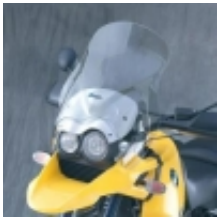

Link do produktu: <https://www.motorus.pl/ztechnik-z2241-szyba-motocyklowa-bmw-r1150gs-93-98-p-18868.html>

ZTECHNIK Z2241 szyba motocyklowa BMW R1150GS 93-98

Cena	872,00 zł
Dostępność	2 do 30 dni
Czas wysyłki	2 do 30 dni
Numer katalogowy	ZTECHNIK Z2241
Producent	ZTECHNIK

Opis produktu

ZTECHNIK Z2241 szyba motocyklowa BMW R 1150 GS 93-98